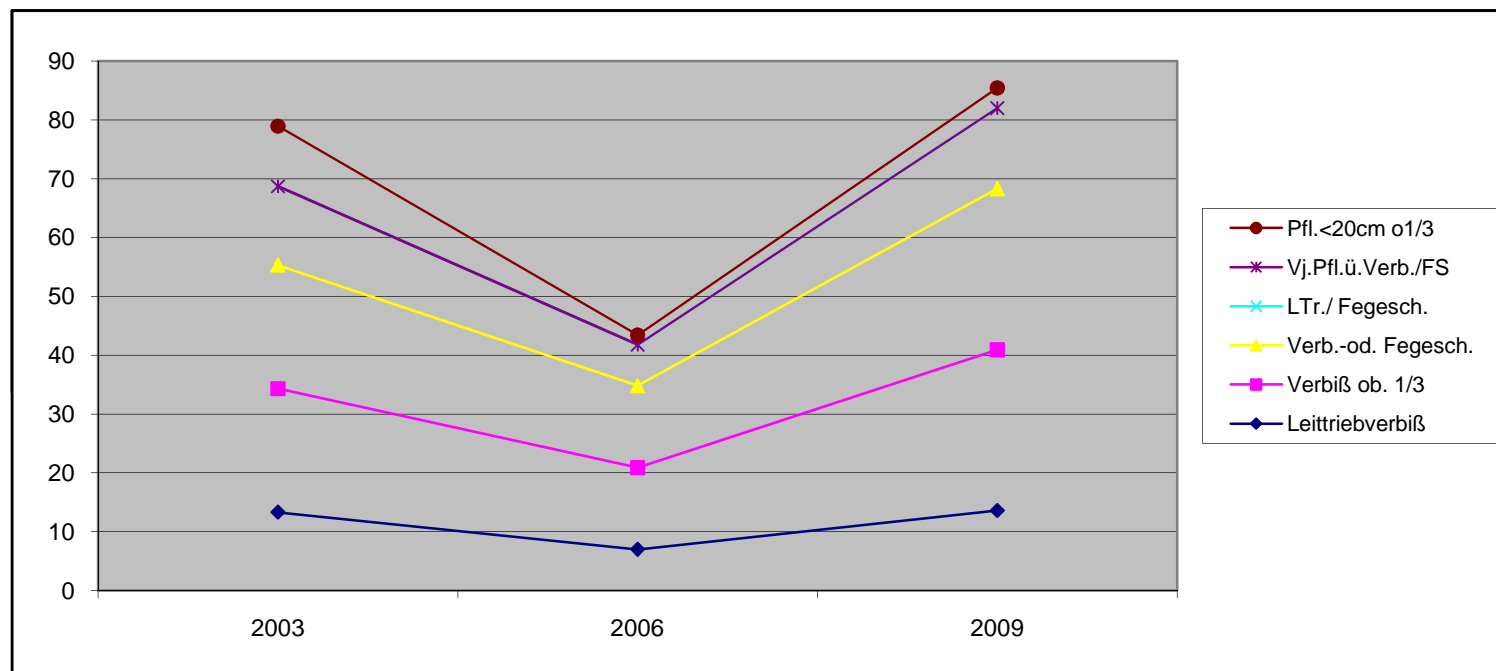

HG Ammersee 81

	Leittriebverbiß	Verbiß ob. 1/3	Verb.-od. Fegesch.	LTr./ Fegesch.	Vj.Pfl.ü.Verb./FS	Pfl.<20cm o1/3
2003	13,3	21	21	13,4	0	10,2
2006	7	13,9	13,9	7	0	1,6
2009	13,6	27,3	27,4	13,7	0	3,4