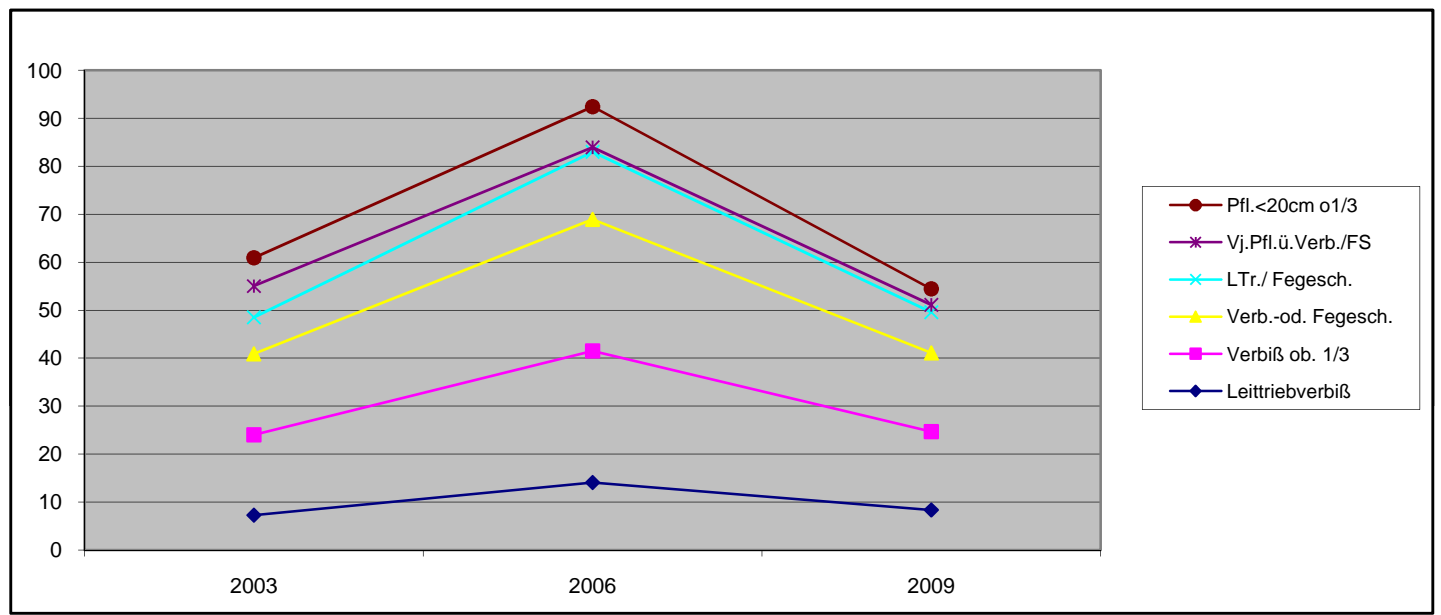

HG Süd 82

	Leittriebverbiß	Verbiß ob. 1/3	Verb.-od. Fegesch.	LTr./ Fegesch.	Vj.Pfl.ü.Verb./FS	Pfl.<20cm o1/3
2003	7,3	16,7	16,9	7,6	6,5	5,9
2006	14,1	27,4	27,4	14,1	0,9	8,5
2009	8,4	16,3	16,4	8,5	1,5	3,3