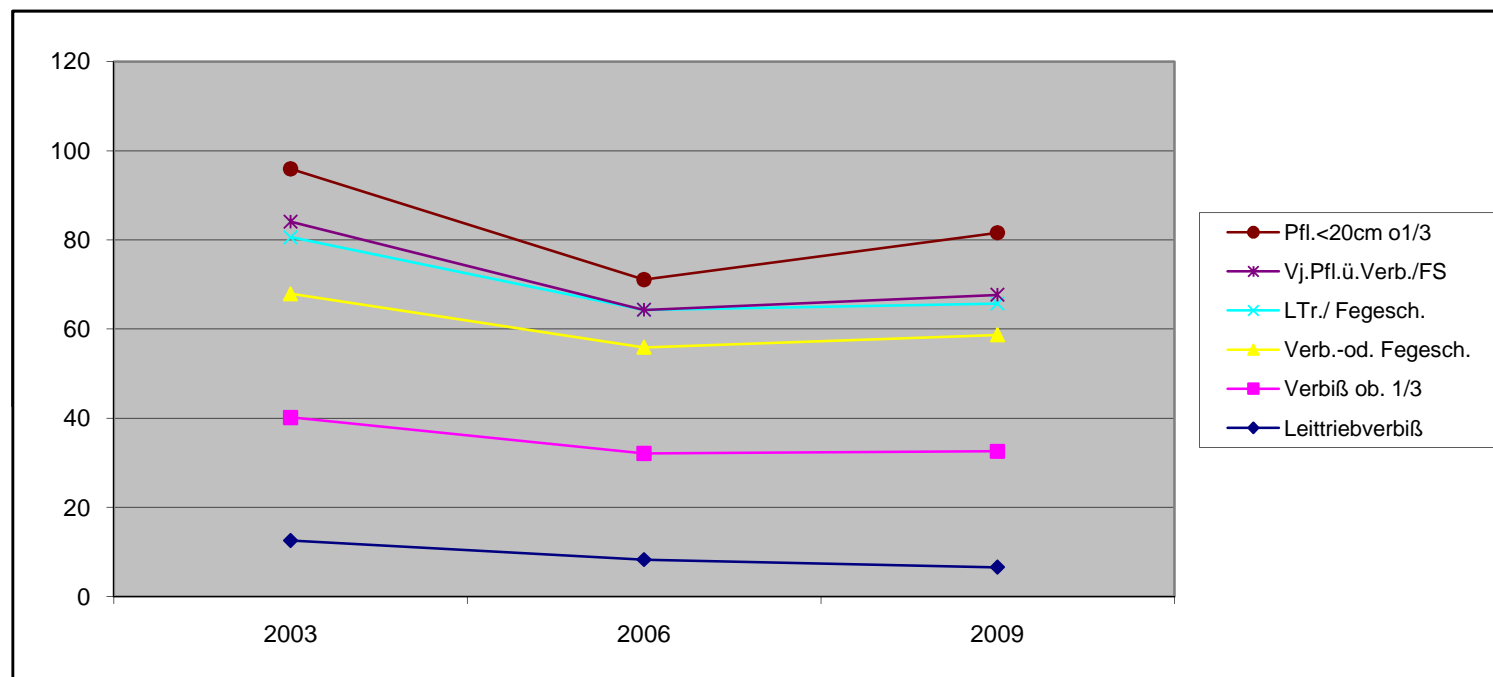

Verbißaufnahme in den HG des Landkreises Landsberg am Lech Zeitreihe 2009 - 2006 - 2003

Quelle: AELF FFB 20.07.2009

erstellt durch die BJV-Kreisgruppe LL

HG Lechfeld 78

	Leittriebverbiß	Verbiß ob. 1/3	Verb.-od. Fegesch.	LTr./ Fegesch.	Vj.Pfl.ü.Verb./FS	Pfl.<20cm o1/3
2003	8,2	21,8	21,8	8,3	1,1	11,2
2006	14,1	27,4	27,4	14,1	0,9	8,5
2009	19,3	36	36	19	8,1	25,7

HG Paartal 79

	Leittriebverbiß	Verbiß ob. 1/3	Verb.-od. Fegesch.	LTr./ Fegesch.	Vj.Pfl.ü.Verb./FS	Pfl.<20cm o1/3
2003	12,6	27,6	27,7	12,7	3,5	11,8
2006	8,3	23,8	23,8	8,4	0	6,8
2009	6,6	26	26,1	7	2	13,9