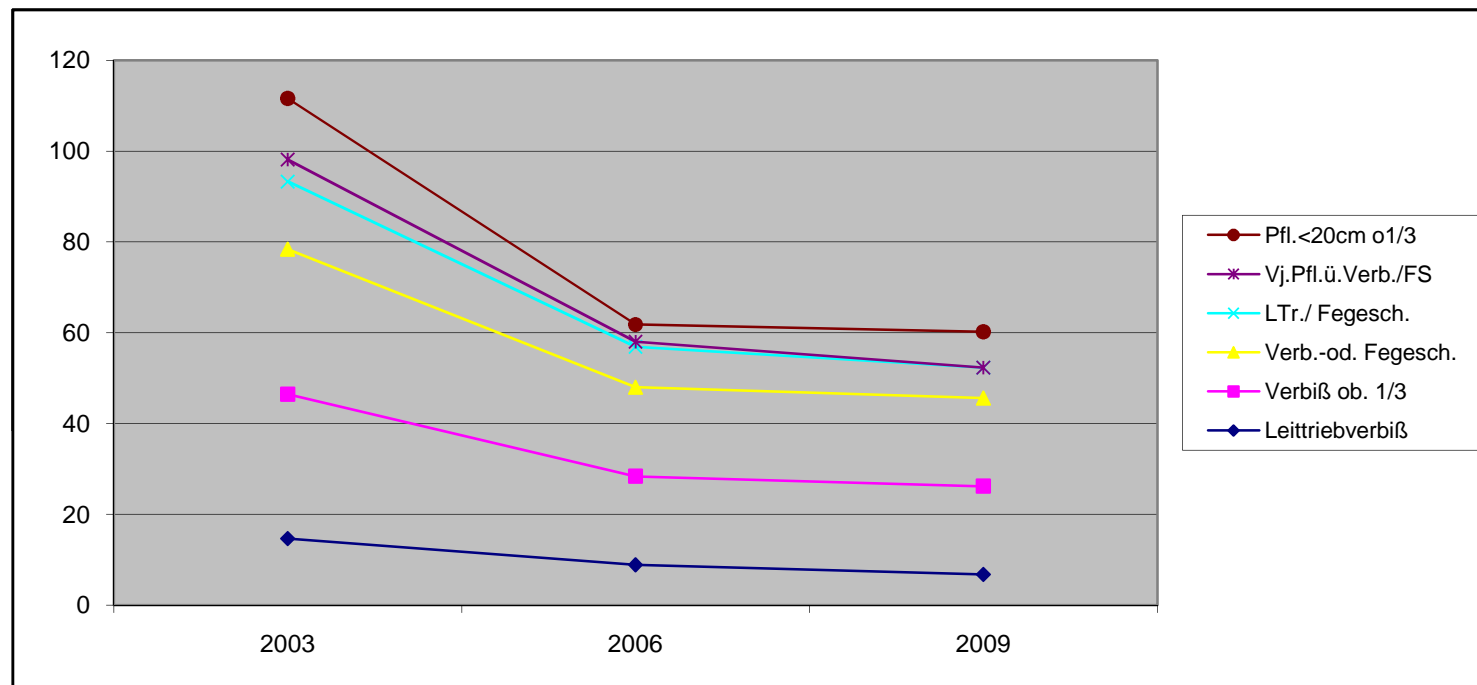

HG Windach 80

	Leittriebverbiß	Verbiß ob. 1/3	Verb.-od. Fegesch.	LTr./ Fegesch.	Vj.Pfl.ü.Verb./FS	Pfl.<20cm o1/3
2003	14,7	31,8	31,9	14,9	4,8	13,5
2006	8,9	19,5	19,6	8,9	1,1	3,8
2009	6,8	19,4	19,4	6,7	0	7,9