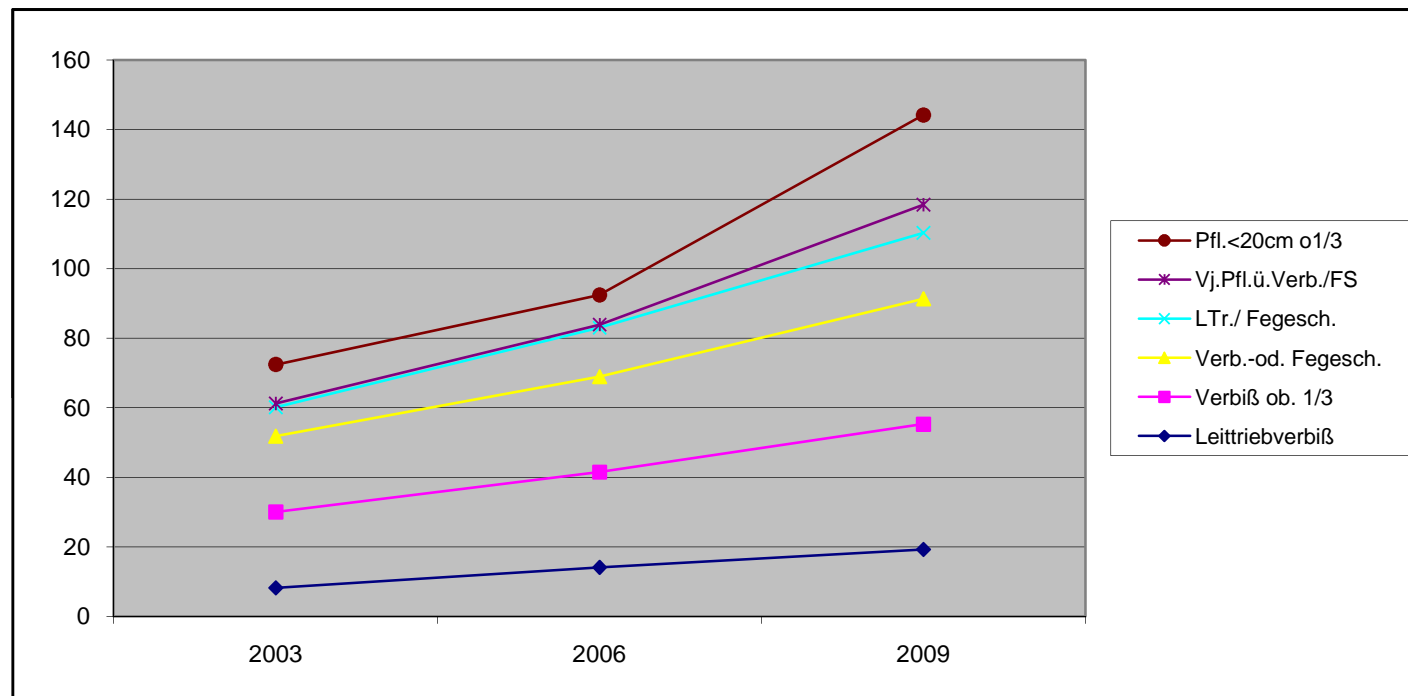

Verbißaufnahme in den HG des Landkreises Landsberg am Lech Zeitreihe 2009 - 2006 - 2003

Quelle: AELF FFB 20.07.2009

erstellt durch die BJV-Kreisgruppe LL

HG Lechfeld 78

	Leittriebverbiß	Verbiß ob. 1/3	Verb.-od. Fegesch.	LTr./ Fegesch.	Vj.Pfl.ü.Verb./FS	Pfl.<20cm o1/3
2003	8,2	21,8	21,8	8,3	1,1	11,2
2006	14,1	27,4	27,4	14,1	0,9	8,5
2009	19,3	36	36	19	8,1	25,7

HG Paartal 79

	Leittriebverbiß	Verbiß ob. 1/3	Verb.-od. Fegesch.	LTr./ Fegesch.	Vj.Pfl.ü.Verb./FS	Pfl.<20cm o1/3
2003	12,6	27,6	27,7	12,7	3,5	11,8
2006	8,3	23,8	23,8	8,4	0	6,8
2009	6,6	26	26,1	7	2	13,9